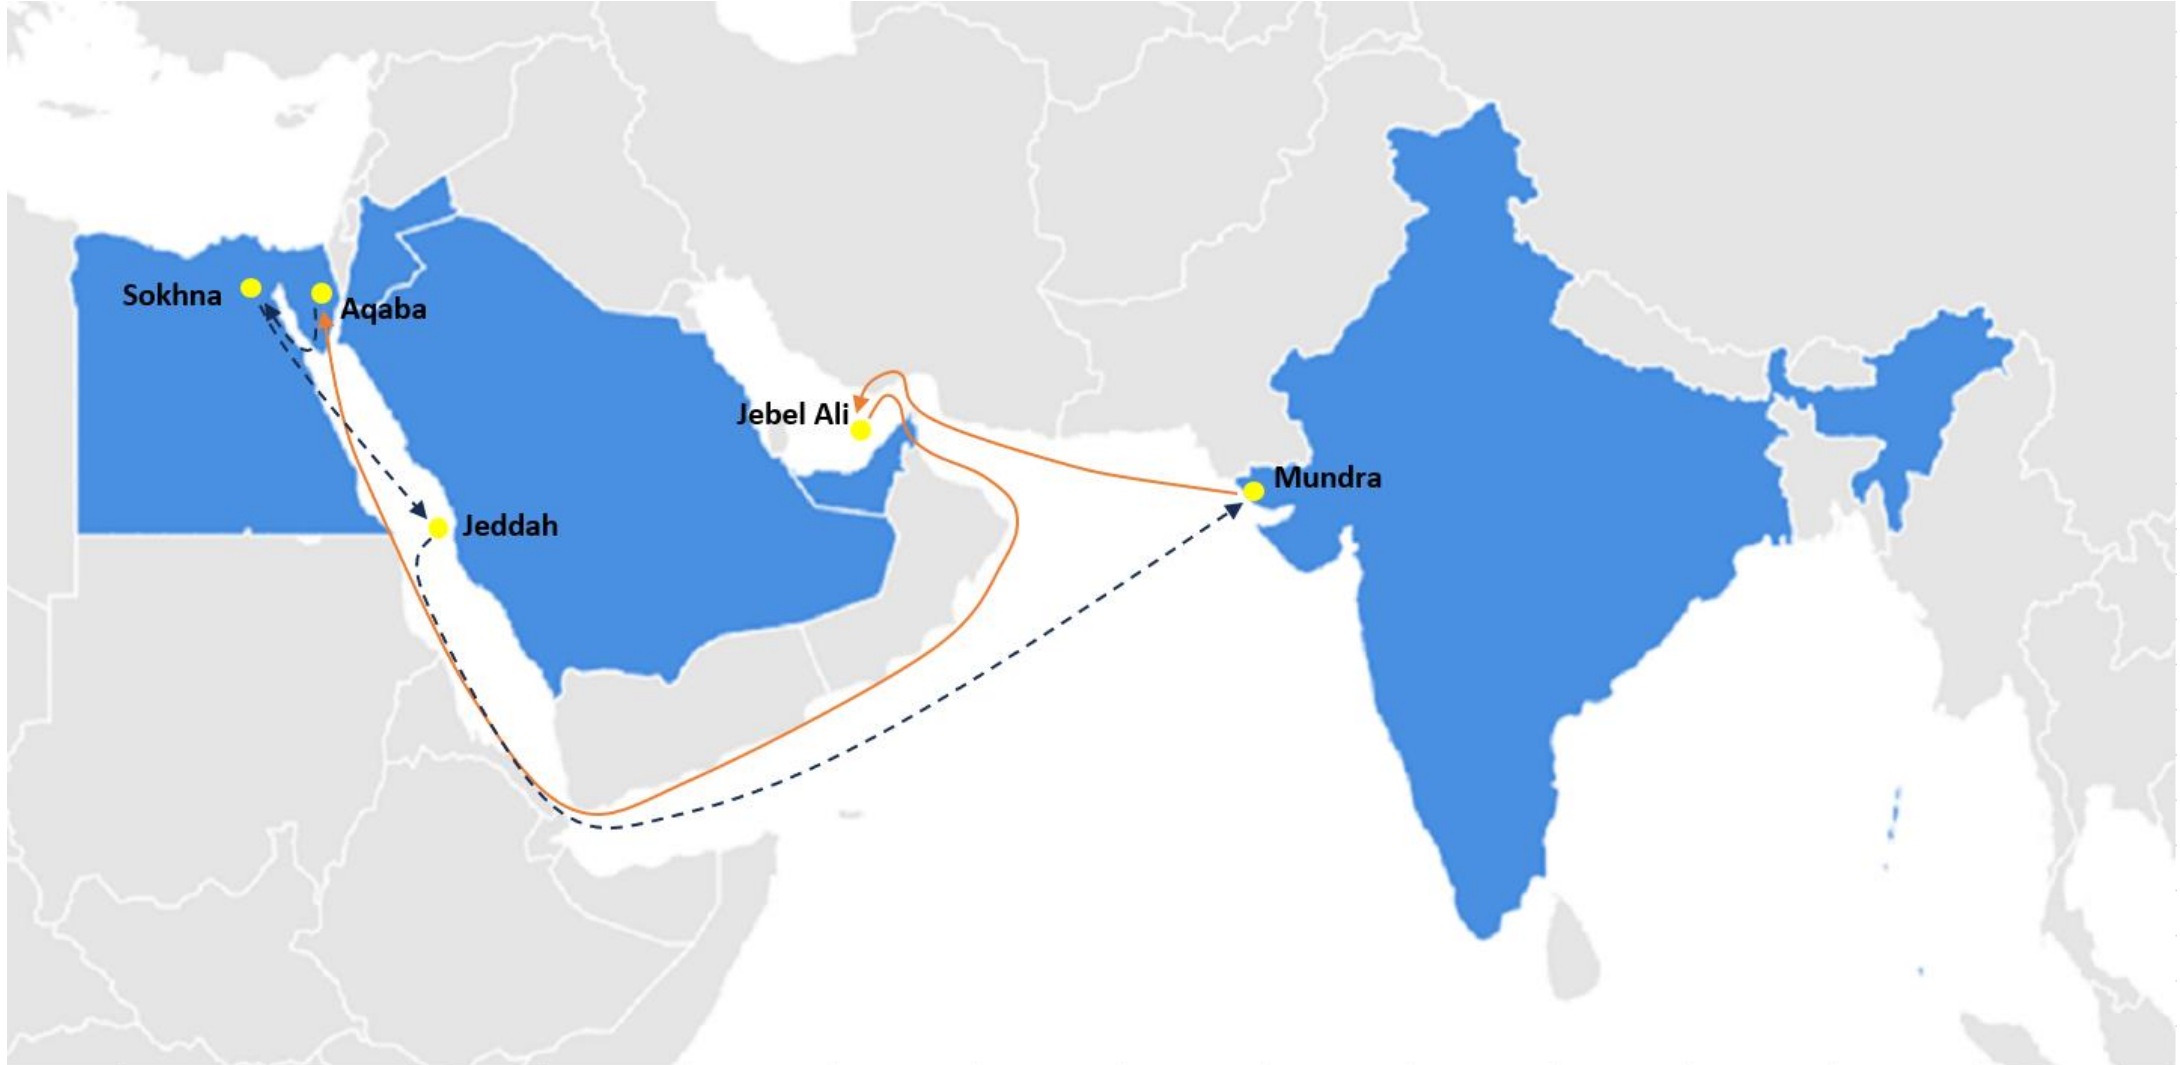

RGR3 : RCL Gulf - Red Sea Service 3

Rotation : INMUN - AEDXB - JOAQJ - EGSOK - SAJED - INMUN

Frequency : 1 Sailing per week

**RGR3 : RCL Gulf - Red Sea Service 3****Rotation : INMUN - AEDXB - JOAQJ - EGSOK - SAJED - INMUN****Frequency : 1 Sailing per week****Westbound**

POL	Terminal	DAY	POD			
			AEDXB	JOAQJ	EGSOK	SAJED
			MON	WED	FRI	MON
INMUN	Adani Container Terminal CT2	TUE	6	15	17	20
AEDXB	DP World Jebel Ali Terminal 1 and Terminal 3	TUE	-	8	10	13

Eastbound

POL	Terminal	DAY	POD			
			EGSOK	SAJED	INMUN	AEDXB
			FRI	MON	MON	MON
JOAQJ	Aqaba Container Terminal	THU	1	4	11	18
EGSOK	Sokhna Container Terminal	SAT	-	2	9	16
SAJED	Jeddah Islamic Port (SCT - South Container Terminal)	TUE	-	-	6	13